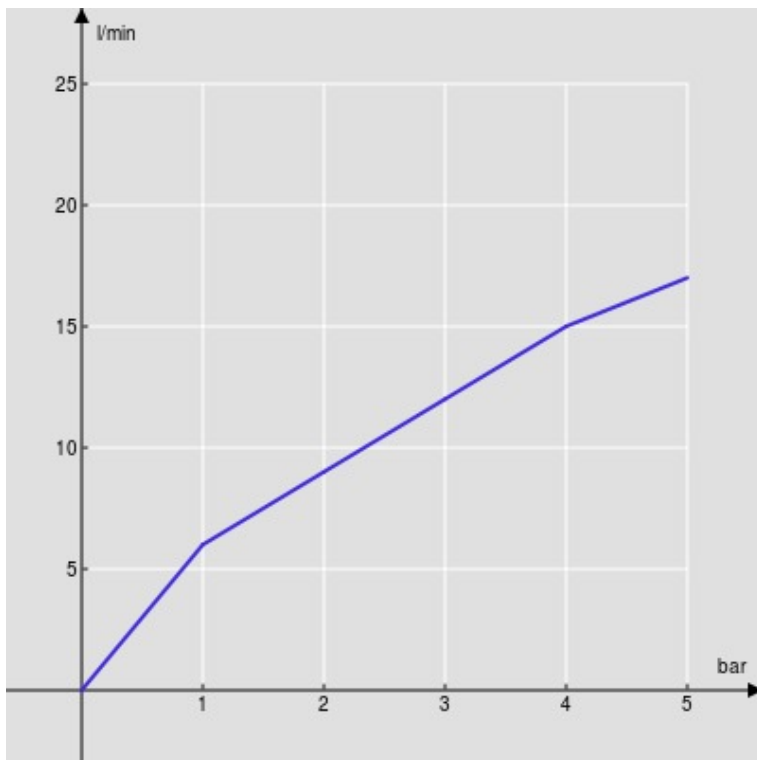

SPECIFICHE

Bicomando  
Velvet black  
Aeratore anticalcare M 18,5 x 1  
Bocca girevole  
Scarico 1 1/4" push  
Flessibili inox ø 3/8"  
Imballo: 56,5 x 29 x 7,1 cm / 0,011633 m<sup>3</sup> / 2,965 kg

CERTIFICAZIONI

DIAGRAMMA DI PORTATA: ACQUA CALDA/FREDDA

DIAGRAMMA DI PORTATA: ACQUA MISCELATA