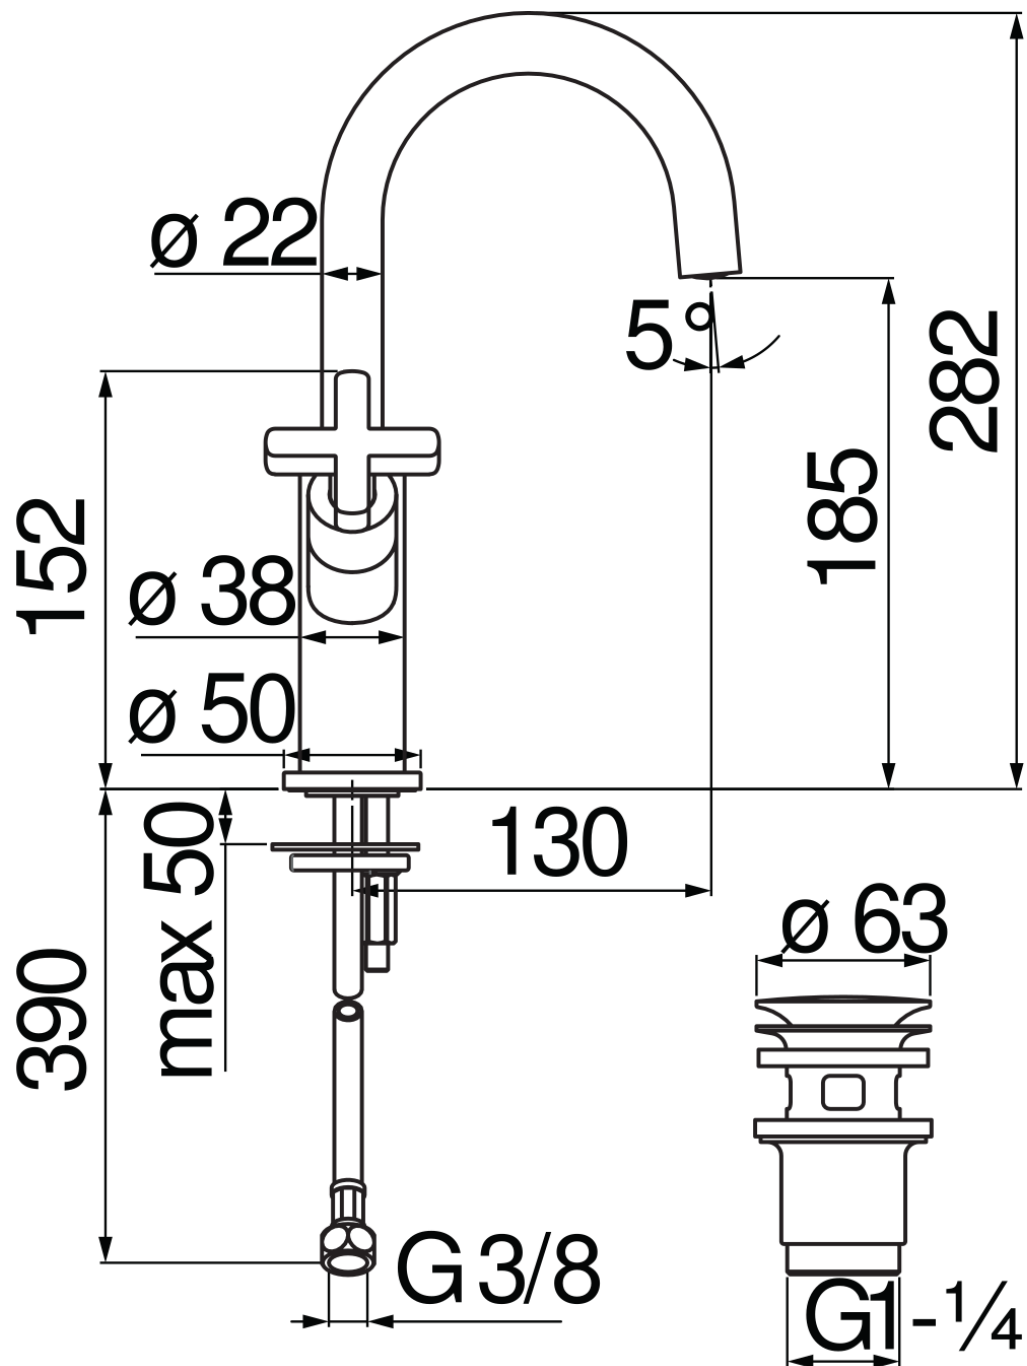

SPECIFICHE

Bicomando  
Velvet black  
Aeratore anticalcare M 18,5 x 1  
Bocca girevole  
Scarico 1 1/4" push  
Flessibili inox ø 3/8"  
Imballo: 56,5 x 29 x 7,1 cm / 0,011633 m<sup>3</sup> / 2,965 kg

CERTIFICAZIONI

DIAGRAMMA DI PORTATA: ACQUA CALDA/FREDDA

DIAGRAMMA DI PORTATA: ACQUA MISCELATA